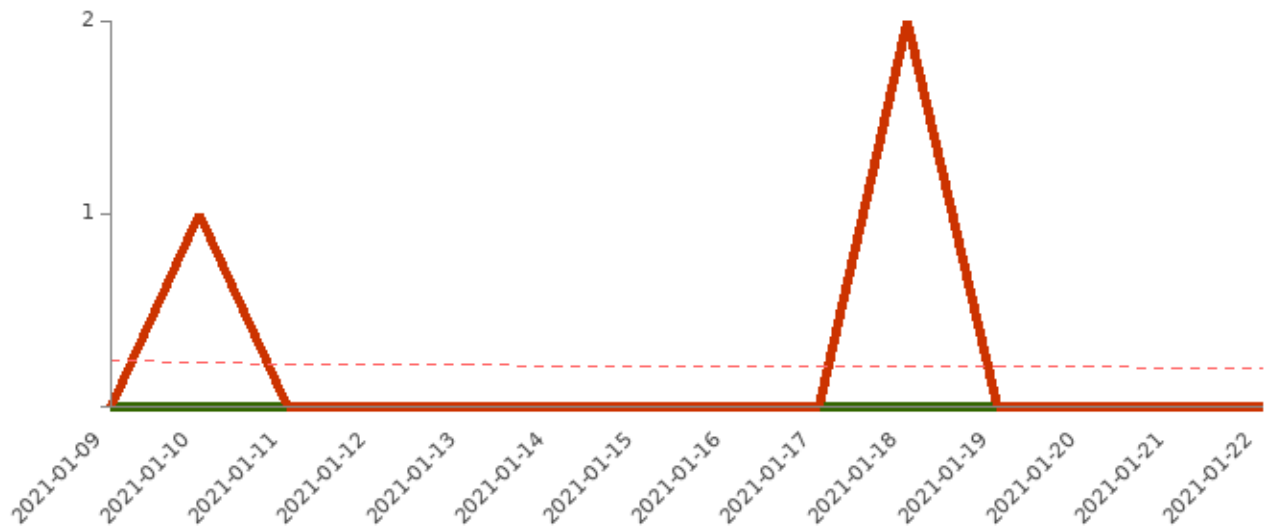

๓.๒ ประเด็นเหตุร้ายรายวัน

ในช่วงวันที่ ๑๖ - ๒๒ ม.ค. ๖๔ มีข่าวในประเด็นเหตุร้ายรายวัน ๒ ข่าว จากที่มี ๑ ข่าว ในสัปดาห์ที่แล้ว (๙ - ๑๕ ม.ค. ๖๔) ในมิติของแนวโน้มความถี่ มีแนวโน้มฯ ค่อนข้างคงที่ ภาพข่าวในประเด็นเหตุร้ายรายวัน ได้แก่ **ใต้ระบุยิง M79 ถล่มบ้าน**