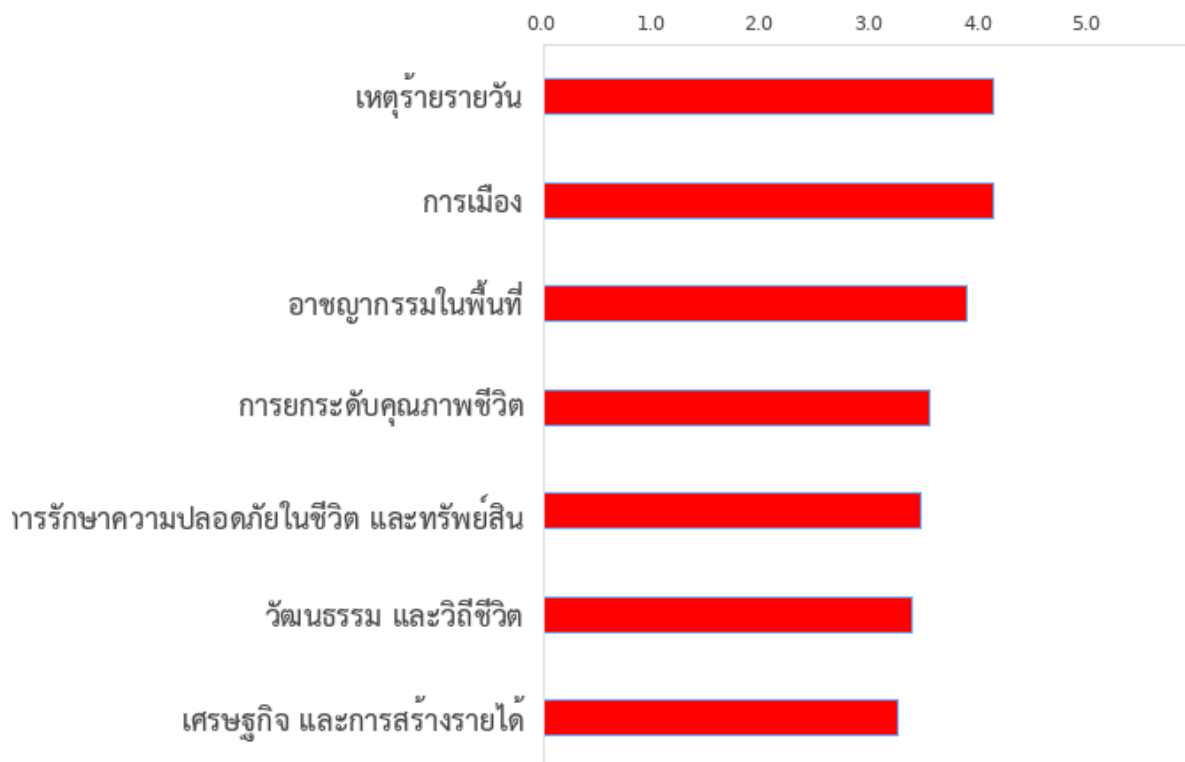

ประเด็นข่าวเชิงลบ

๑. เหตุร้ายรายวัน ๑) ใต้ระเบิดบูยิงM79ถล่มบ้าน

๒. การเมือง ๑) รายงานพิเศษ: ไฟใต้จะสงบอย่างไร? เมื่อ'BRN-OIC-Geneva Call'เป็นพวกเดียวกัน และ ๒) คอลัมน์: ในประเทศ: สงครามวัคซีน'ธนาธร' โฉมพิสดสะเทือน'บิ๊กตุ๋' ลงดาบ ม.112 - พ.ร.บ.คอมพ์'ก้าวไกล' เตือนอย่าหัวร้อน-อย่าปิดปาก

๓. อาชญากรรมในพื้นที่ ๑) ฆ่าโหด 2 แม่ลูกหมกสวนยาง ตร.พุ่งชิงเงิน 1 ล้าน คาดคนใกล้ตัว และ ๒) ฆ่าอำมหิตสองแม่ลูกชิงเงินสด1ล้านบาท

๔. การยกระดับคุณภาพชีวิต ๑) พิษโควิดกระทบเดินทาง'บขส.'แจ้งปรับตารางเดินรถใหม่, ๒) แรงงานปัตตานีกลับจากมาเลย์ติดเชื้อโควิด 1 ราย ลุ้นผลกลุ่มเสี่ยงอีก 9 คน, ๓) 'ครูลิลลี่'แนะเพื่อนครู พิชิตใจเด็กเรียนออนไลน์ช่วงโควิด, ๔) มีจังหวัดไหนบ้าง เช็คเลย รายชื่อ 14 จังหวัด ยังคงปลอดภัยโควิด-19 พบติดเชื้อรวม 63 จังหวัด, ๕) คอลัมน์ บ.ก.ตอบจดหมาย, ๖) เกษตรกรสวนทุเรียนในยะลาสูญญับล้าน หลังเชื่อนบางกลางระบายน้ำเข้าพื้นที่เพาะปลูก และ ๗) ป่วยเพิ่ม230 ดับ1ลุงวัย67

๕. การรักษาความปลอดภัยในชีวิต และทรัพย์สิน ๑) บิ๊กปิด

เสียใจตำรวจถูกทหารพรานทำปิ่นลับดับคดีตรวจ, ๒) สลด! อส.ทพ.เตรียมรับเวรต่อทำปิ่นลับใส่ ส.ต.ท.ดับ, ๓) พ่อคาใจลูกชายส.ต.ท.ถูกกระสุนปืนทหารพรานลั่นดับคาฐาน, ๔) รำไห้ระงม! พ่อแม่รับศพ'ส.ต.ท.'บ้ำเพ็ญกุศลที่บ้านเกิดจ.บุรีรัมย์ เผยยังติดใจสาเหตุปิ่นลับ, ๕) ผบ.ตร.เศร้าสูญเสียตร.นราชา