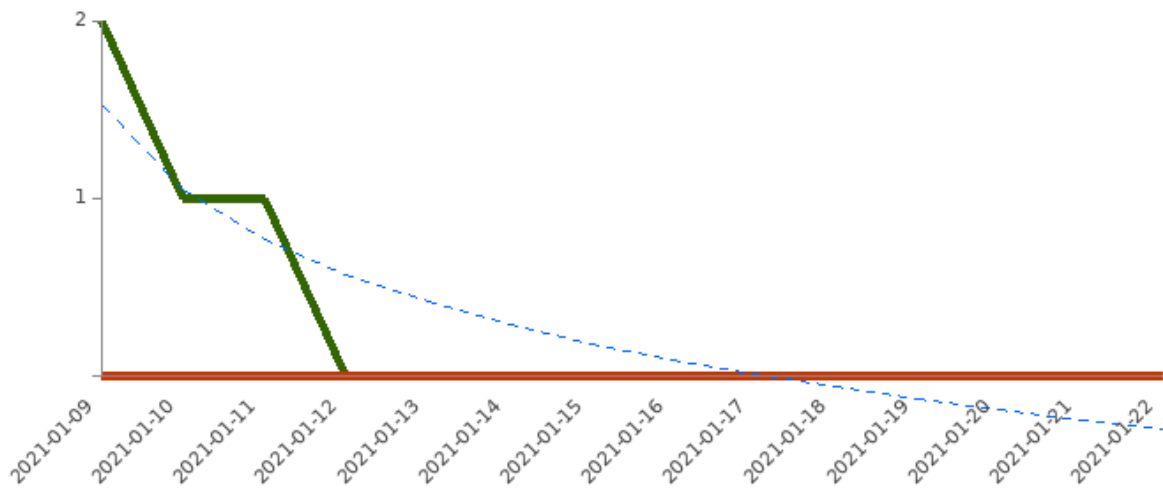

๓.๖ ประเด็นยาเสพติด

ในช่วงวันที่ ๑๖ - ๒๒ ม.ค. ๖๔ ไม่มีข่าวเชิงบวก ในประเด็นยาเสพติด จากที่มี ๔ ข่าวในสัปดาห์ที่แล้ว (๙ - ๑๕ ม.ค. ๖๔) ในมิติของแนวโน้มความถี่ มีแนวโน้มฯ ลดลง ในส่วนของข่าวเชิงลบในประเด็นยาเสพติด ไม่มีข่าวเชิงลบ ในช่วง ๙ - ๒๒ ม.ค. ๖๔ ในมิติของแนวโน้มความถี่ มีแนวโน้มฯ ต่ำค่อนข้างคงที่

๓.๗ ประเด็นสิทธิมนุษยชน

ในช่วงวันที่ ๑๖ - ๒๒ ม.ค. ๖๔ ไม่มีข่าวเชิงลบ ในประเด็นสิทธิมนุษยชน

๓.๘ ประเด็นการบำรุงขวัญกำลังพล

ในช่วงวันที่ ๑๖ - ๒๒ ม.ค. ๖๔ ไม่มีข่าวเชิงลบ ในประเด็นการบำรุงขวัญกำลังพล

๓.๙ ประเด็นเทคโนโลยีในการแก้ไขปัญหา จชต.

ในช่วงวันที่ ๑๖ - ๒๒ ม.ค. ๖๔ ไม่มีข่าวเชิงลบ ในประเด็นเทคโนโลยีในการแก้ไขปัญหา จชต.

๓.๑๐ ประเด็นการบังคับใช้กฎหมาย

ในช่วงวันที่ ๑๖ - ๒๒ ม.ค. ๖๔ ไม่มีข่าวเชิงลบ ในประเด็นการบังคับใช้กฎหมาย