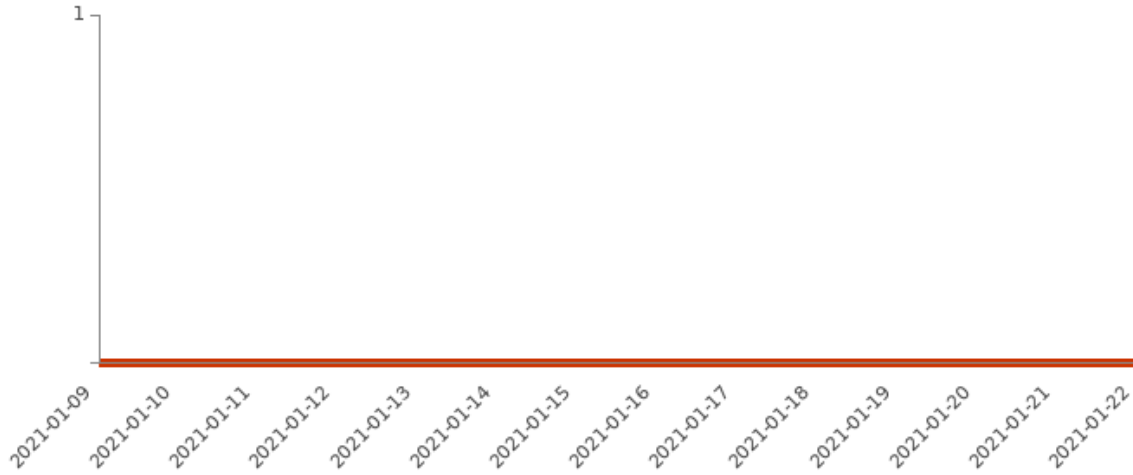

๓. แนวโน้มในประเด็นที่เฟื่องเลี้ยง ในช่วงวันที่ ๑๖ - ๒๒ ม.ค. ๖๔

๓.๑ ประเด็นการพูดคุยเพื่อสันติสุข

ไม่มีข่าวในประเด็นการพูดคุยเพื่อสันติสุข ในช่วงวันที่ ๙ - ๒๒ ม.ค. ๖๔