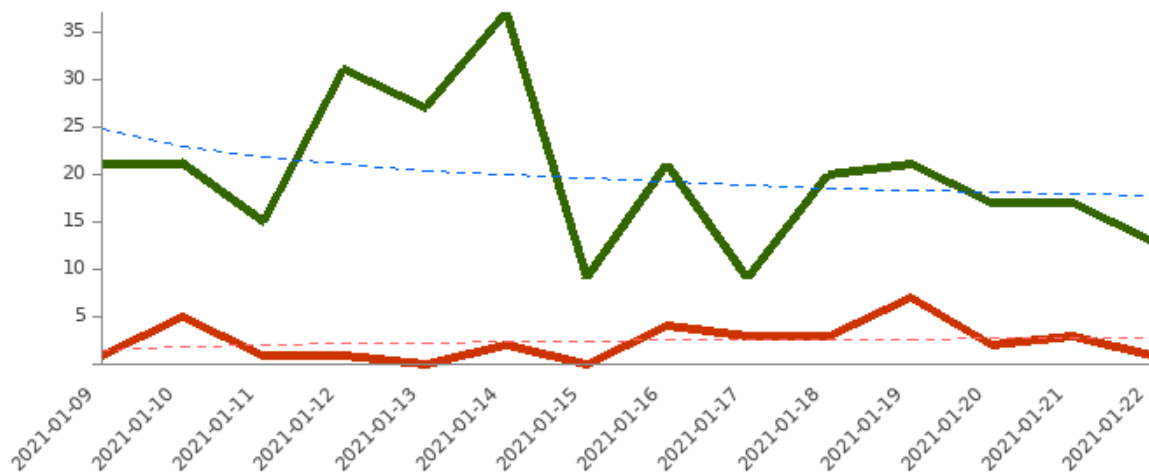

๒. ผลการวิเคราะห์สารสนเทศด้านการประชาสัมพันธ์ ประจำวันที่ ๑๖ - ๒๒ ม.ค. ๖๔

๒.๑ เปรียบเทียบแนวโน้มความถี่ การนำเสนอประเด็นข่าวเชิงบวก และประเด็นข่าวเชิงลบ

ในช่วงวันที่ ๑๖ - ๒๒ ม.ค. ๖๔ มีข่าวเชิงบวก (เส้นทึบสีเขียว) ๑๑๘ ข่าว จากที่มี ๑๖๑ ข่าวในสัปดาห์ที่แล้ว (๙ - ๑๕ ม.ค. ๖๔) สำหรับในมิติของแนวโน้มความถี่ (เส้นประน้ำเงิน) มีแนวโน้มๆ ลดลง ในส่วนของข่าวเชิงลบ ที่เกี่ยวข้องกับ จชต. (เส้นทึบสีแดง) มีข่าวเชิงลบ ๒๓ ข่าว ในสัปดาห์นี้ จากที่มี ๑๐ ข่าวในสัปดาห์ที่แล้ว (๙ - ๑๕ ม.ค. ๖๔) สำหรับในมิติของแนวโน้มความถี่ (เส้นประสีแดง) มีแนวโน้มๆ ค่อนข้างคงที่