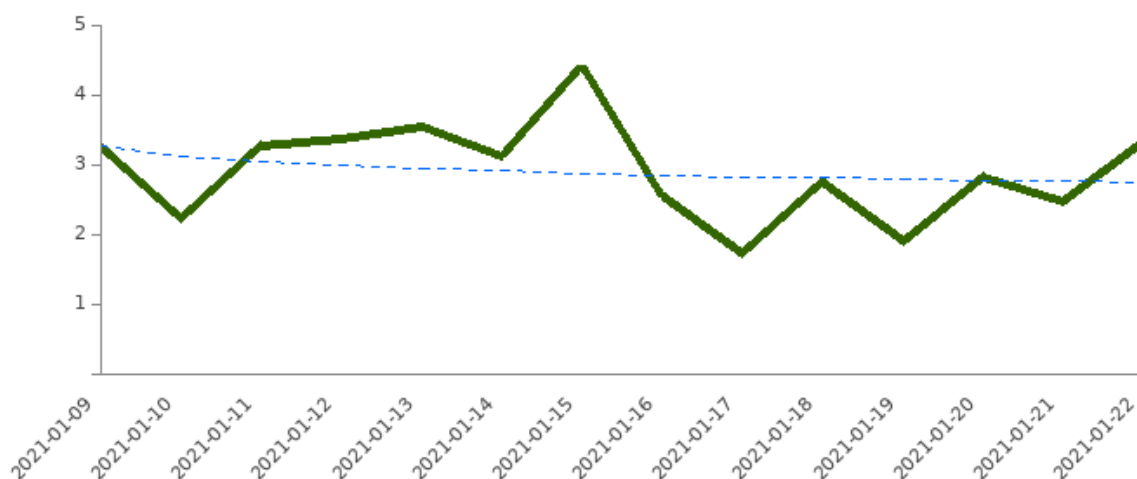

จากสถานการณ์ข่าวที่เกิดขึ้นจากการนำเสนอของสื่อมวลชน ส่งผลให้ระดับการรับรู้เชิงบวกที่มีต่อสถานการณ์ จชต. ในสัปดาห์นี้ ลดลง จาก ๓.๓๒ ในสัปดาห์ที่แล้ว (๙- ๑๕ ม.ค. ๖๔) เป็น ๒.๕๑ ในสัปดาห์นี้ ในมิติของแนวโน้มการรับรู้เชิงบวก มีแนวโน้มมา ลดลง

๕. ประเด็นสำคัญจากสื่อมวลชนต่างประเทศ และภูมิภาคเอเชียตะวันออกเฉียงใต้ ในช่วงวันที่ ๑๖ - ๒๒ ม.ค. ๖๔

ข่าวสารเกี่ยวกับจังหวัดชายแดนภาคใต้ที่รายงานโดยสื่อต่างประเทศในรอบสัปดาห์นี้ รายงานโดยสื่อมาเลเซีย ทั้งหมด เป็นประเด็นเกี่ยวกับปัญหาภัยแทรกซ้อนการลักลอบขนสินค้าผิดกฎหมายข้ามพรมแดนมาเลเซีย-ไทย ตั้งแต่รัฐเปอร์ลิสถึงรัฐกลันตัน

๕.๑ สำนักข่าว Bernama ของทางการมาเลเซียรายงานเมื่อวันที่ 16 มกราคม ว่า กองกำลังสังกัดกองพันที่ 18 แห่งกองกำลังปฏิบัติการทั่วไป (GOF) ลาดตระเวนตามแนวพรมแดนติดประเทศไทยด้านรัฐเปอร์ลิส ตรวจค้นและยึดใบกระท่อมของกลางโดยชุดปฏิบัติการ 2 ชุด ยึดของกลางใบกระท่อมน้ำหนักรวม 1,050 กิโลกรัม

มูลค่า 252,900 ริงกิต

ชุดแรกจับกุมชายวัย 54 ปีในบ้านไม่มีเลขที่ ที่ Kampung Wai ไกล์กัวลาเปอร์ลิส เมืองเอกรัฐเปอร์ลิส พร้อมใบกระท่อมน้ำหนัก 230 กิโลกรัม ต่อมาอีก 3 ชั่วโมงชุดปฏิบัติการอีกชุดตรวจค้นและยึดใบกระท่อมน้ำหนัก 820 กิโลกรัม ซุกซ่อนอยู่ที่บริเวณแพปลา ที่ Kampung Tengah

(The 18th Battalion of the General Operations Force has (GOF) seized 1,050 kg of ketum leaves worth RM252,900 in two operations under Op Benteng conducted at the Malaysia-Thailand border, on Tuesday.