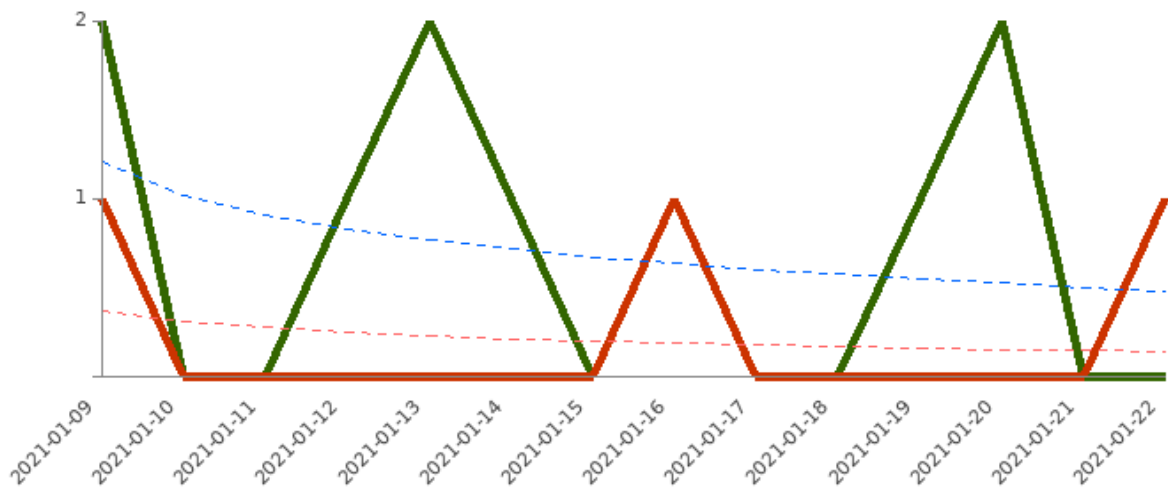

๓.๓ ประเด็นการเมือง

ในช่วงวันที่ ๑๖ - ๒๒ ม.ค. ๖๔ มีข่าวเชิงบวกในประเด็นการเมืองเกี่ยวกับ จชต. ๔ ข่าว จากที่มี ๖ ข่าวในสัปดาห์ที่แล้ว (๙ - ๑๕ ม.ค. ๖๔) ในมิติของแนวโน้มความถี่ มีแนวโน้มฯ ลดลง ในส่วนข่าวเชิงลบฯ มีข่าวเชิงลบ ๒ ข่าว ในสัปดาห์นี้ จากที่มี ๑ ข่าวในสัปดาห์ที่แล้ว (๙ - ๑๕ ม.ค. ๖๔) ในมิติของแนวโน้มความถี่ มีแนวโน้มฯ ค่อนข้างคงที่ ภาพข่าวเชิงบวก ได้แก่ ๑) เผย 44 จว.'กตต.' แขนง 'นายกอบจ.' ทั้ง 'เชียงใหม่-อุบล-บึงกาฬ-บุรีรัมย์' และ ๒) เชื้อชีวิตวน ! กตต.ประกาศรับรอง นายก อบจ. 29 จว. สมาชิก อบจ. 1949 คน ภาพข่าวเชิงลบ ได้แก่ ๑) รายงานพิเศษ: ไฟใต้จะสงบอย่างไร? เมื่อ'BRN-OIC-Geneva Call'เป็นพวกเดียวกัน และ ๒) คอลัมน์: ในประเทศ: สงครามวัคซีน'ธนาธร' โลกีสดสะเทือน'บึกตู' ลงดาบ ม.112 - พ.ร.บ.คอมพ์'ก้าวไกล' เตือนอย่าหัวร้อน-อย่าปิดปาก