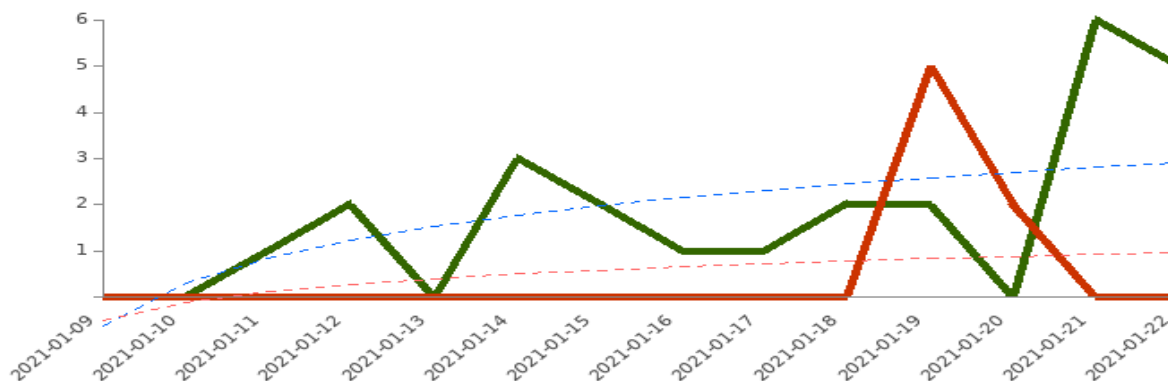

๓.๔ ประเด็นการรักษาความปลอดภัยในชีวิต/ทรัพย์สิน

ในช่วงวันที่ ๑๖ - ๒๒ ม.ค. ๖๔ มีข่าวเชิงบวกในประเด็น รปภ.ในชีวิต/ทรัพย์สิน ๑๗ ข่าว จากที่มี ๘ ข่าวในสัปดาห์ที่แล้ว (๙ - ๑๕ ม.ค. ๖๔) ในมิติของแนวโน้มความถี่ มีแนวโน้มฯ เพิ่มขึ้น ในส่วนข่าวเชิงลบฯ มีข่าวเชิงลบ ๗ ข่าว จากที่ไม่มีข่าวในสัปดาห์ที่แล้ว (๙ - ๑๕ ม.ค. ๖๔) ในมิติของแนวโน้มความถี่ มีแนวโน้มฯ เพิ่มขึ้น

ภาพข่าวเชิงบวก ได้แก่ ๑) สูดระทึก! ตร.หาดใหญ่ไล่ล่าคนร้ายขโมยรถกระบะจับได้กลางสามแยก, ๒) เชื้อคิลแก๊งลอบโค่นป่า 'เทือกเขาสันกาลาคีรี'ชายแดนไทย-มาเลเซีย เสียหาย 50 ไร่, ๓) ผบช.สตร.-กคม.ตรึงกำลังตรวจชายแดนตะวันตก กวาดล้างขบวนการขนยา-แรงงานพม่าเถื่อน, ๔) ทหารคุมเข้มชายแดนป้องกันลักลอบ ตามช่อง ธรรมชาติ หลังจากราติดเชื้อโควิด 19 เพิ่ม, ๕) ผู้ช่วยผบ.ตร.รุดเยี่ยมหน่วยปฏิบัติภาคใต้, ๖) ฉก.ทพ.48 ร่วมซ้อมแผนเผชิญเหตุ ตามยุทธศาสตร์ประชาชนมีส่วนร่วม เจาะไอร้อย นราธิวาส และ ๗) ผู้การฯยะลาตรวจจุดเกิดเหตุ คนร้ายยิง M 79 ใส่บ้านชาวบ้านแบหออ.รามัน จ.ยะลา โชคดีไร้เจ็บ ภาพข่าวเชิงลบ ได้แก่ ๑) บิ๊กปัด เสียใจตำรวจถูกทหารพรานทำปิ่นลั่นดับคดีตรวจ และ ๒) พ่อค้าใจลูกชายส.ต.ท.ถูกระสุนปืนทหารพรานลั่นดับคดีฐาน