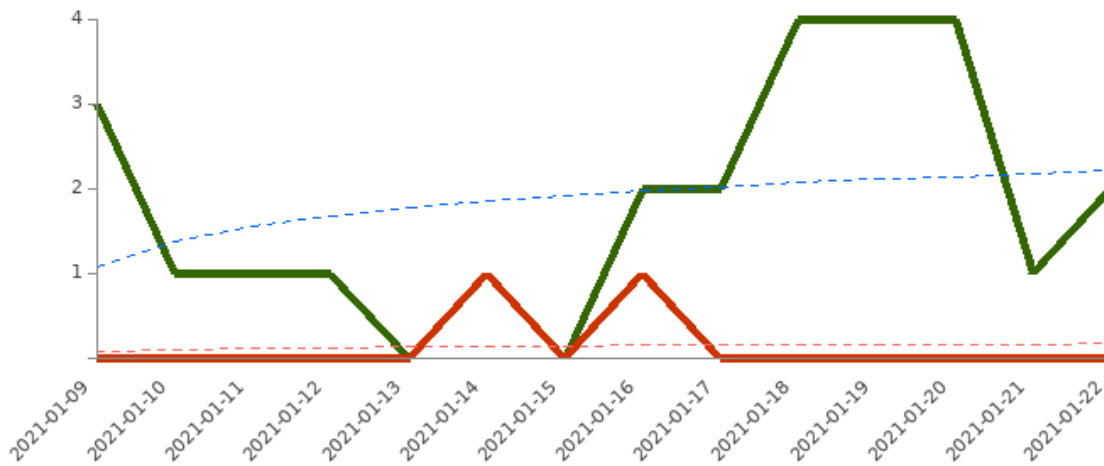

๓.๕ ประเด็นเศรษฐกิจและการสร้างรายได้

ในช่วงวันที่ ๑๖ - ๒๒ ม.ค. ๖๔ มีข่าวเชิงบวก ในประเด็นเศรษฐกิจ ๑๙ ข่าว จากที่มี ๗ ข่าวในสัปดาห์ที่แล้ว (๙ - ๑๕ ม.ค. ๖๔) ในมิติของแนวโน้มความถี่ มีแนวโน้มฯ เพิ่มขึ้น ในส่วนของข่าวเชิงลบในประเด็นเศรษฐกิจ มีข่าวเชิงลบ ๑ ข่าวในสัปดาห์นี้ จากที่มี ๑ ข่าวในสัปดาห์ที่แล้ว (๙ - ๑๕ ม.ค. ๖๔) ในมิติของแนวโน้มความถี่ มีแนวโน้มฯ ต่ำค่อนข้างคงที่ ภาพข่าวเชิงบวก ได้แก่ ๑) ทิศทางอุตสาหกรรมแห่งอนาคตที่ อ.จะนะ, ๒) เติลินิวส์ว่าไรตี้: 'ปลากะพงผัดกะเพรา 'เนื้อนุ่ม 'หมูกรอบ' หอม อร่อย, ๓) คอลัมน์ Biz Movement: การตลาดท้องถิ่น'จับคู่กิน', ๔) ดันโปรโมตสินค้า'จีไอ', ๕) 'ประวิตร' มอบคณะทำงาน ติดตามขับเคลื่อนโครงการสำคัญพื้นที่ 3 จขต., ๖) เตือนเกษตรกรรณราระวังโรคใบร่วงยาง, ๗) ทหารวางปืนทำเกษตรผสมผสานนำผลผลิตขาย ชาวบ้านราคาถูก ช่วงวิกฤติโควิดระบาค, ๘) ผลการประชุมระดับ รัฐมนตรี ครั้งที่ 26 แผนงานการพัฒนาเขตเศรษฐกิจสามฝ่ายอินโดนีเซีย-มาเลเซีย-ไทย (IMT-GT), ๙) แห่งเที่ยว ไม่หยุด 'ปายนาคาเฟ คอฟฟี่ นารา' กลางทุ่ง นราธิวาส, ๑๐) สนามบินนราธิวาสเปิดให้บริการตามปกติแม่ไทยแอร์เอเชีย และไทยสมายล์ แจ้งขอยกเลิกเที่ยวบินจนถึง 31 ม.ค., ๑๑) มูลนิธิซีที ร่วม ยูเอ็นดีพี เดินหน้า 6 เดือนเร่งฟื้นฟูสุขภาพจ ชยแดนใต้ที่ได้รับผลกระทบโควิด-19 ตั้งเป้าหมายเยาวชน ผู้มีรายได้น้อย ผู้ว่างงาน และ ๑๒) ต้องลอง 'MA DU' บะหมี่เกี๊ยวปู สูตรชาวมัง ที่แรกนราธิวาส ภาพข่าวเชิงลบ ได้แก่ เปิดชื่อ 4 สนามบินร้างผู้โดยสาร แอร์ไลน์เลิกบินพิษโควิด 2